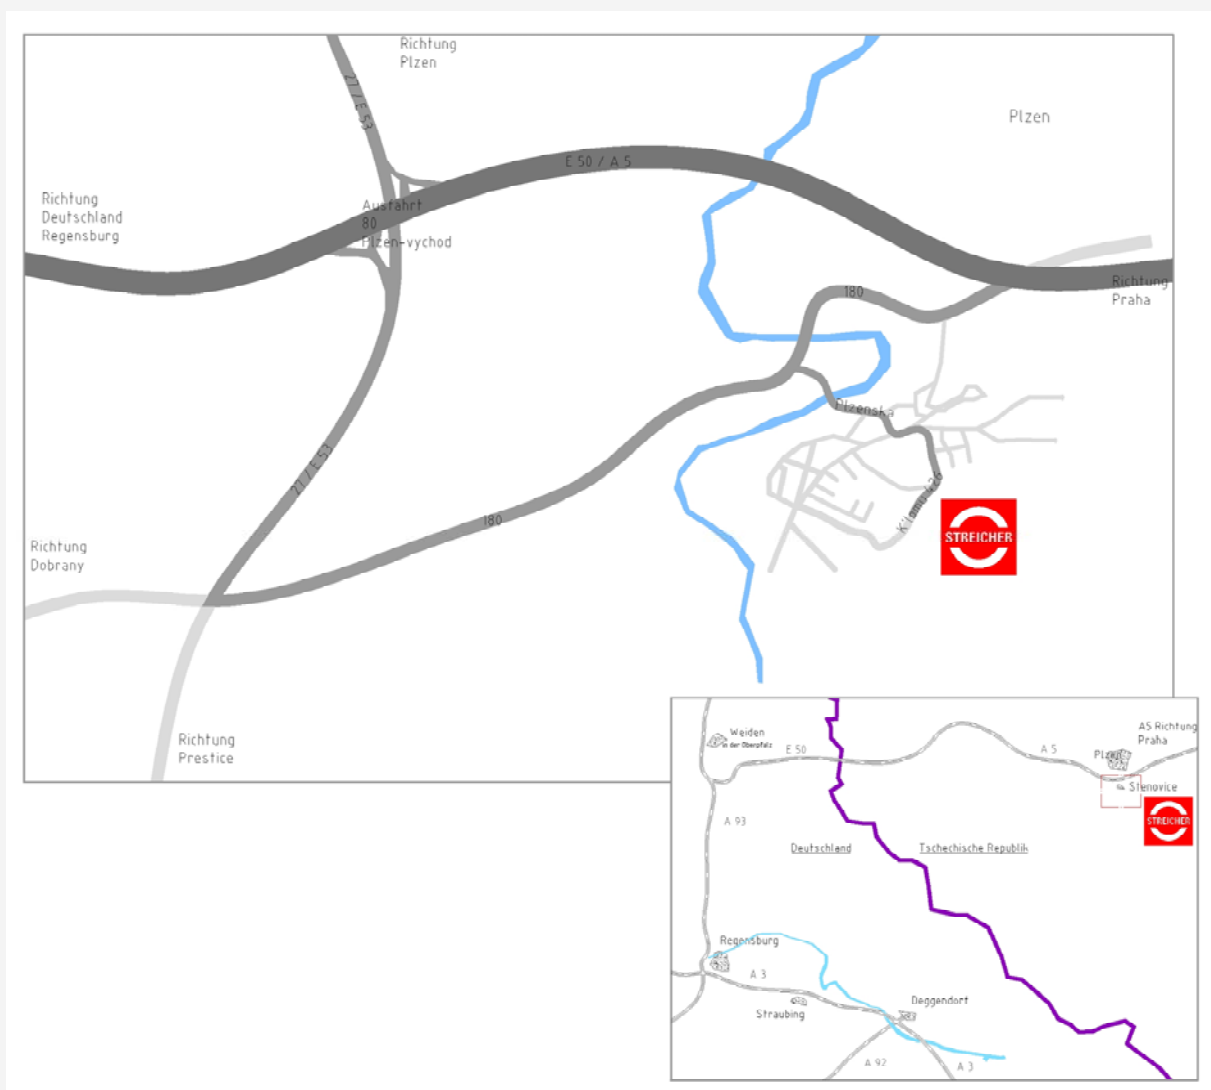

Anfahrtsbeschreibung

Von der E50 kommend

- Ausfahrt Plzeň-Bory Richtung Klatovy
- Nächste Kreuzung Richtung Starý Plzenec
- Beschilderung STREICHER spol. s r.o. Plzeň folgen

Von der E53 kommend

- Aufahrt Richtung Starý Plzenec
- Beschilderung STREICHER spol. s r.o. Plzeň folgen