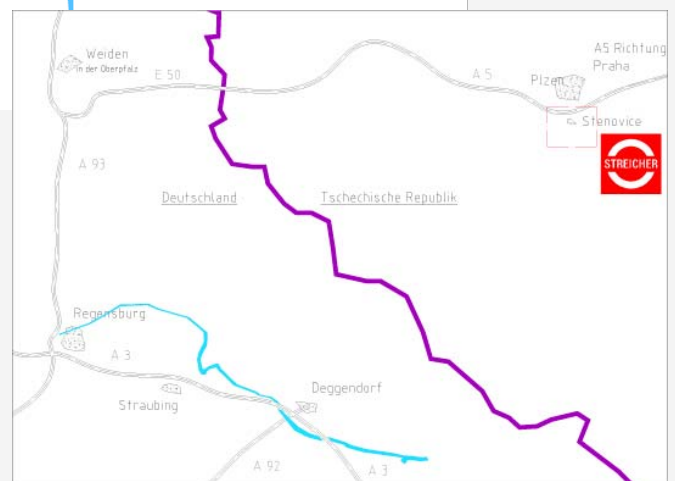

# Anfahrtsbeschreibung

## Von der E50 kommend

- Ausfahrt Plzeň-Bory - Richtung Klatovy
- Nächste Kreuzung – Richtung Starý Plzenec
- Kreisverkehr – Ausfahrt Štěnovice
- Beschilderung STREICHER, spol. s r.o. Plzeň folgen

## Von der E53 kommend

- Ausfahrt Richtung Starý Plzenec
- Kreisverkehr – Ausfahrt Štěnovice
- Beschilderung STREICHER, spol. s r.o. Plzeň folgen

STREICHER spol. s r.o. Plzeň  
Plzeňská 565  
33209 Štěnovice  
Tschechische Republik  
Tel.: +420(0)377 150-311